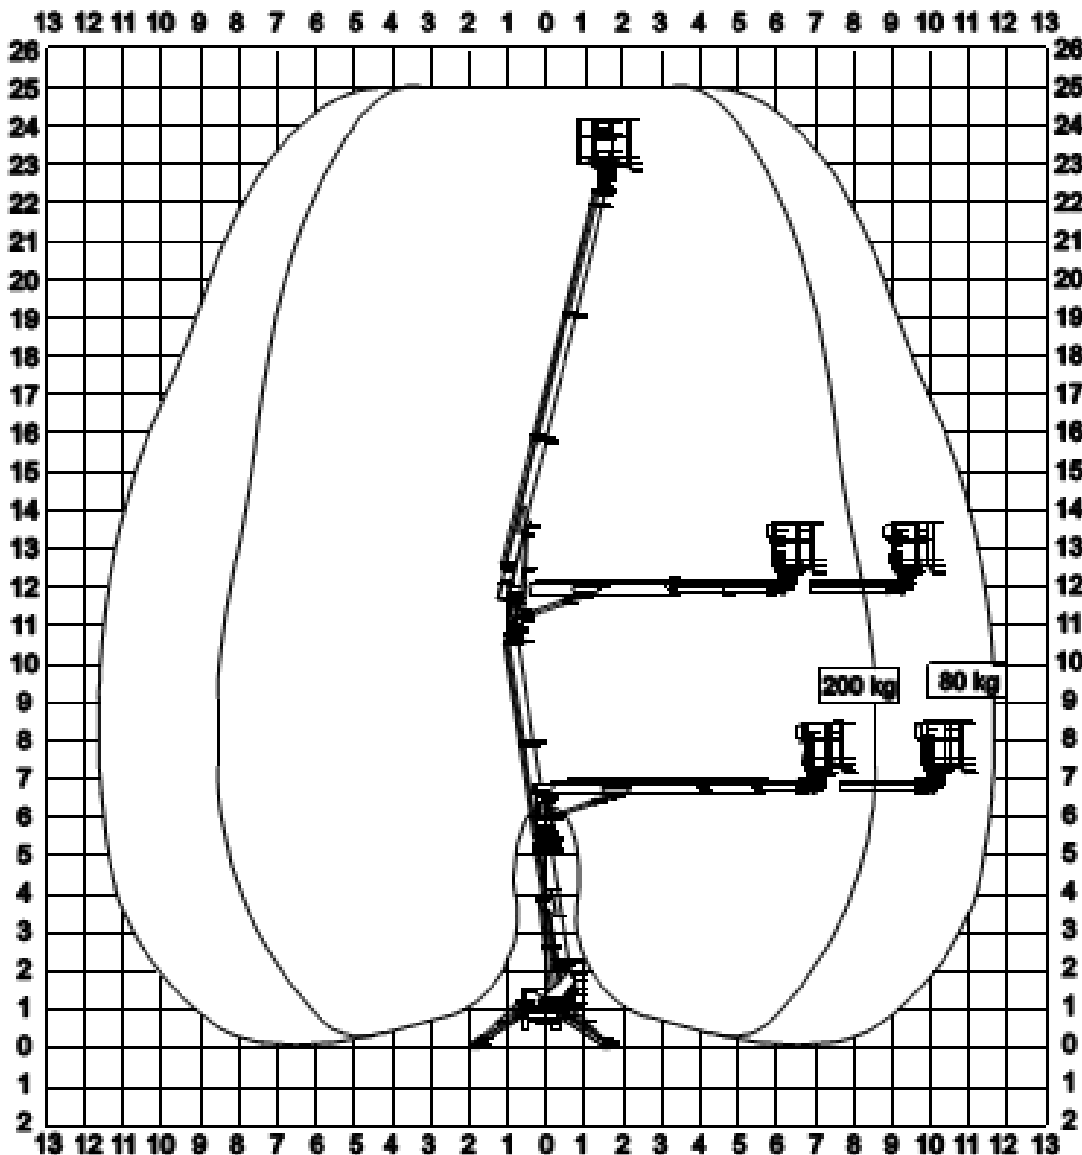

Typ R25 (Gelenk-Teleskoparbeitsbühne auf Raupenfahrwerk)

- Arbeitshöhe: 25,20m
- Länge: 05,12m
- Breite: 1,10m ohne Korb
- Höhe: 1,93m ohne Korb
2,12m mit Korb
- Gewicht: 2,66t
- Abstützbreite: 3,10-3,60m
- max. Korbbelastung: 200kg
- Korbgröße: 1,45 x 0,70m
- Antrieb: Diesel / 230V
- selbstnivellierende Abstützung
- Homefunktion