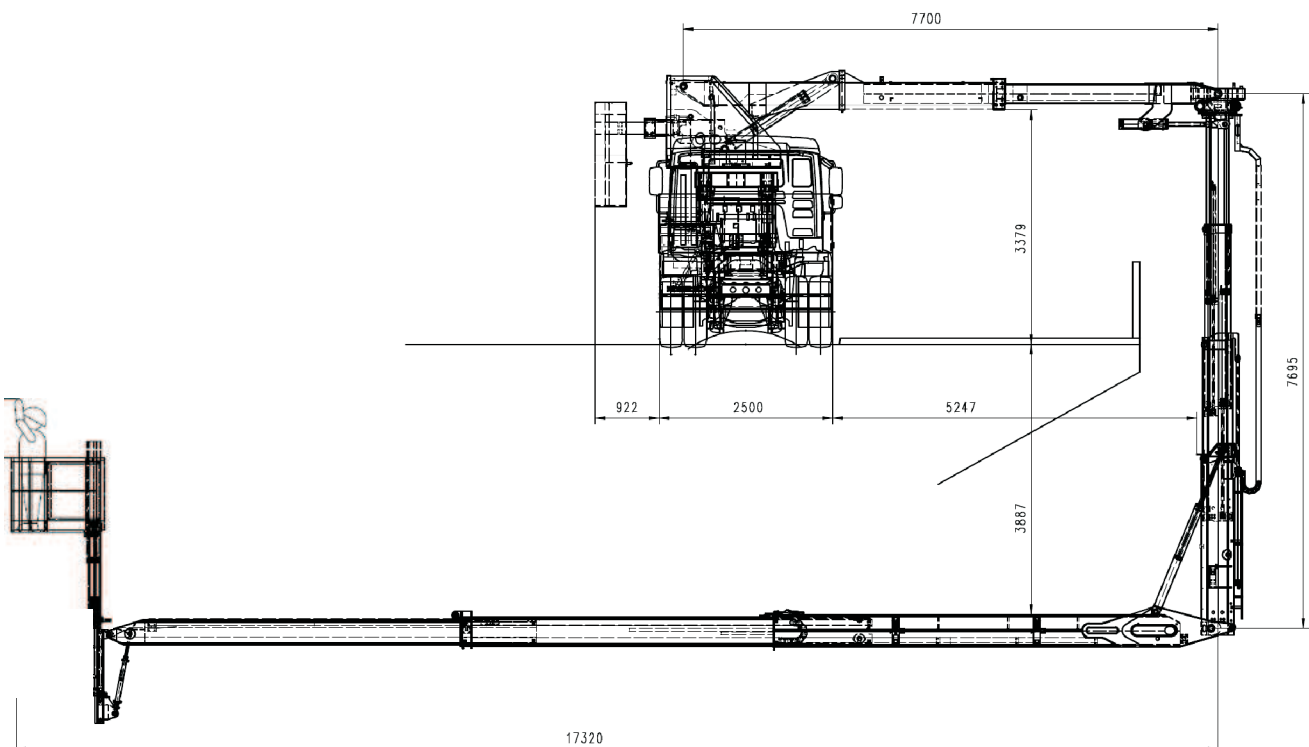

sicher aufwärts mit

Schmalenbachstr. 18
12057 Berlin
Tel.: 030 688 0000-0
Fax: 030 688 0000-1
e-mail: info@easy-lift.de
www.easy-lift.de

Typ LB17K (Brückenuntersichtgerät)

Reichweite:	17,50m
max. Absenktiefe:	20,90m
horizontaler Übergriff max.:	5,20m
vertikaler Übergriff max.:	5,40m
Länge:	11,50m
Breite:	2,55m
Höhe:	4,00m
Gewicht:	32t
max. Korbbelastung:	280kg
Korbgröße:	1,35 x 1,25m