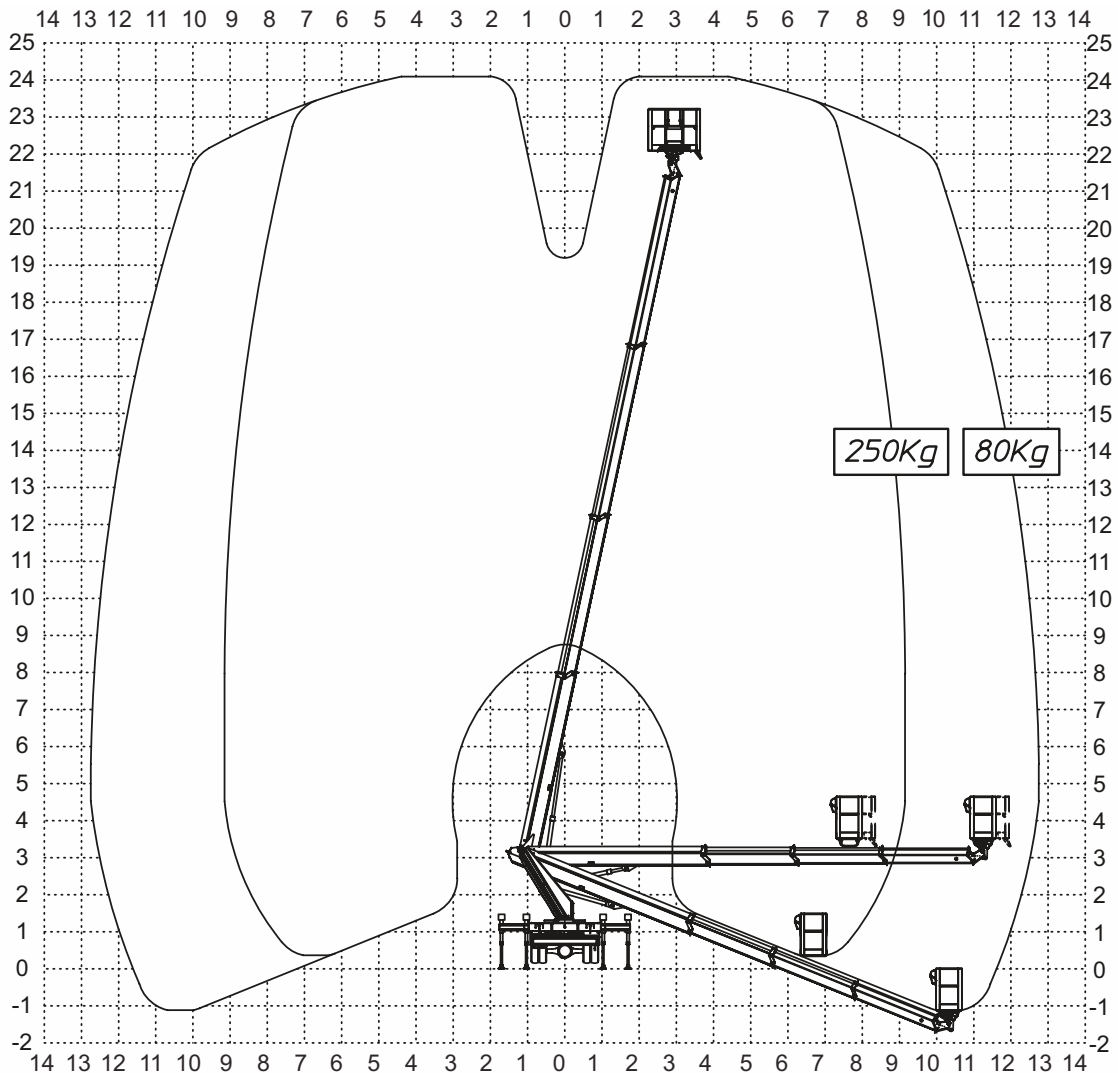

sicher aufwärts mit

Schmalenbachstr. 18
12057 Berlin
Tel.: 030 688 0000-0
Fax: 030 688 0000-1
e-mail: info@easy-lift.de
www.easy-lift.de

Typ L24 (Lkw-Teleskoparbeitsbühne)

Arbeitshöhe:	24,00m
Länge:	07,10m
Breite:	2,25m
Höhe:	3,00m
Gewicht:	3,5t
Abstützbreite:	2,26/2,93/3,60m
max. Korbbelastung:	250kg
Korbgröße:	1,40 x 0,70m
selbstnivellierende H-Abstützung, Homefunktion	