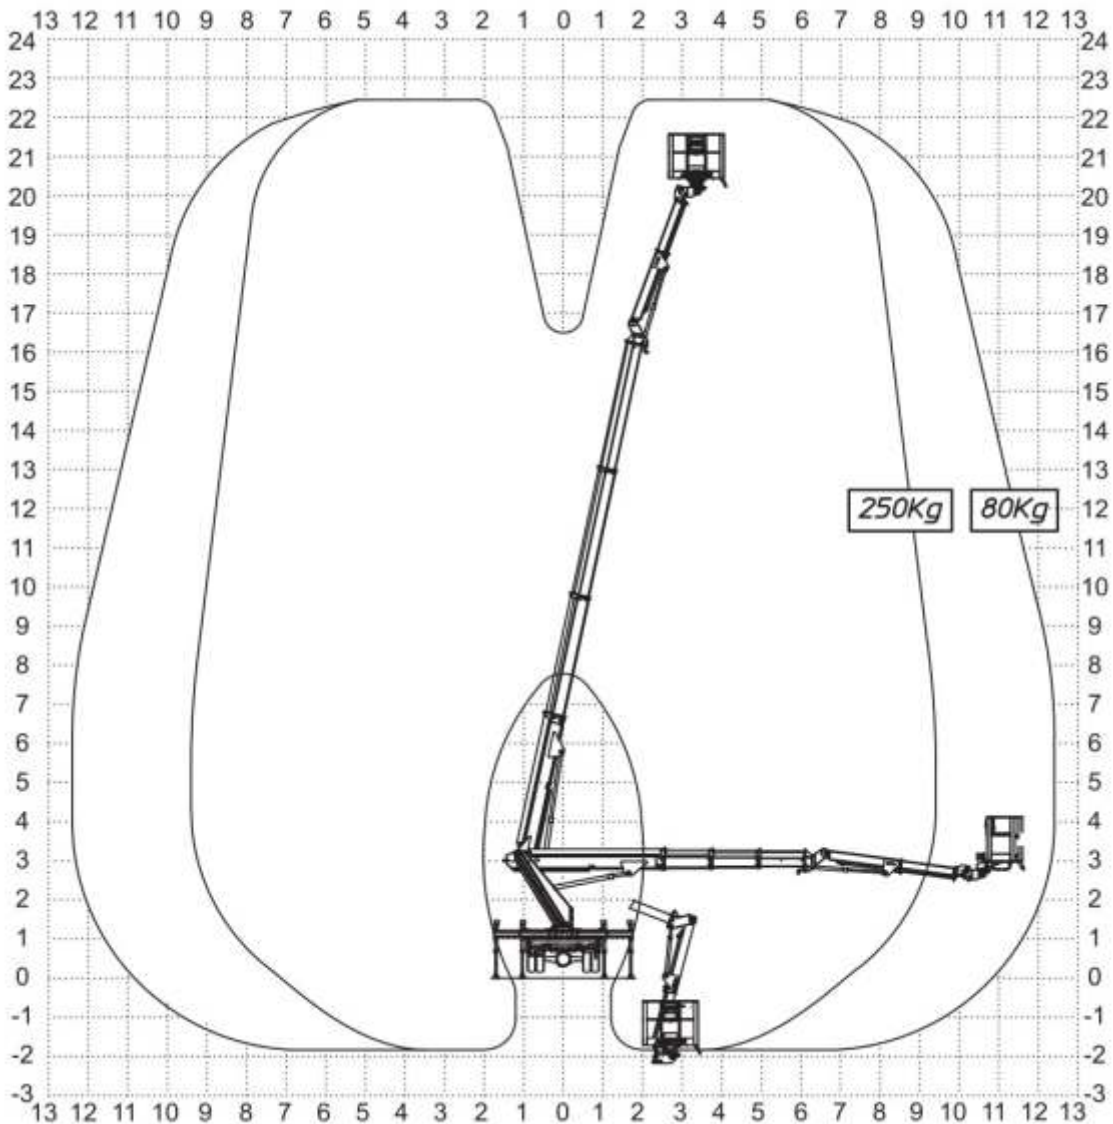

Typ L22J (Lkw-Teleskoparbeitsbühne mit teleskopierbarem Korbarm)

- Arbeitshöhe: 22,40m
- Länge: 06,62m
- Breite: 2,20m
- Höhe: 3,06m
- Gewicht: 3,5t
- Abstützbreite: 2,26/2,93/3,60m
- max. Korbbelastung: 250kg
- Korbgröße: 1,40 x 0,70m
- selbstnivellierende H-Abstützung
- Homefunktion