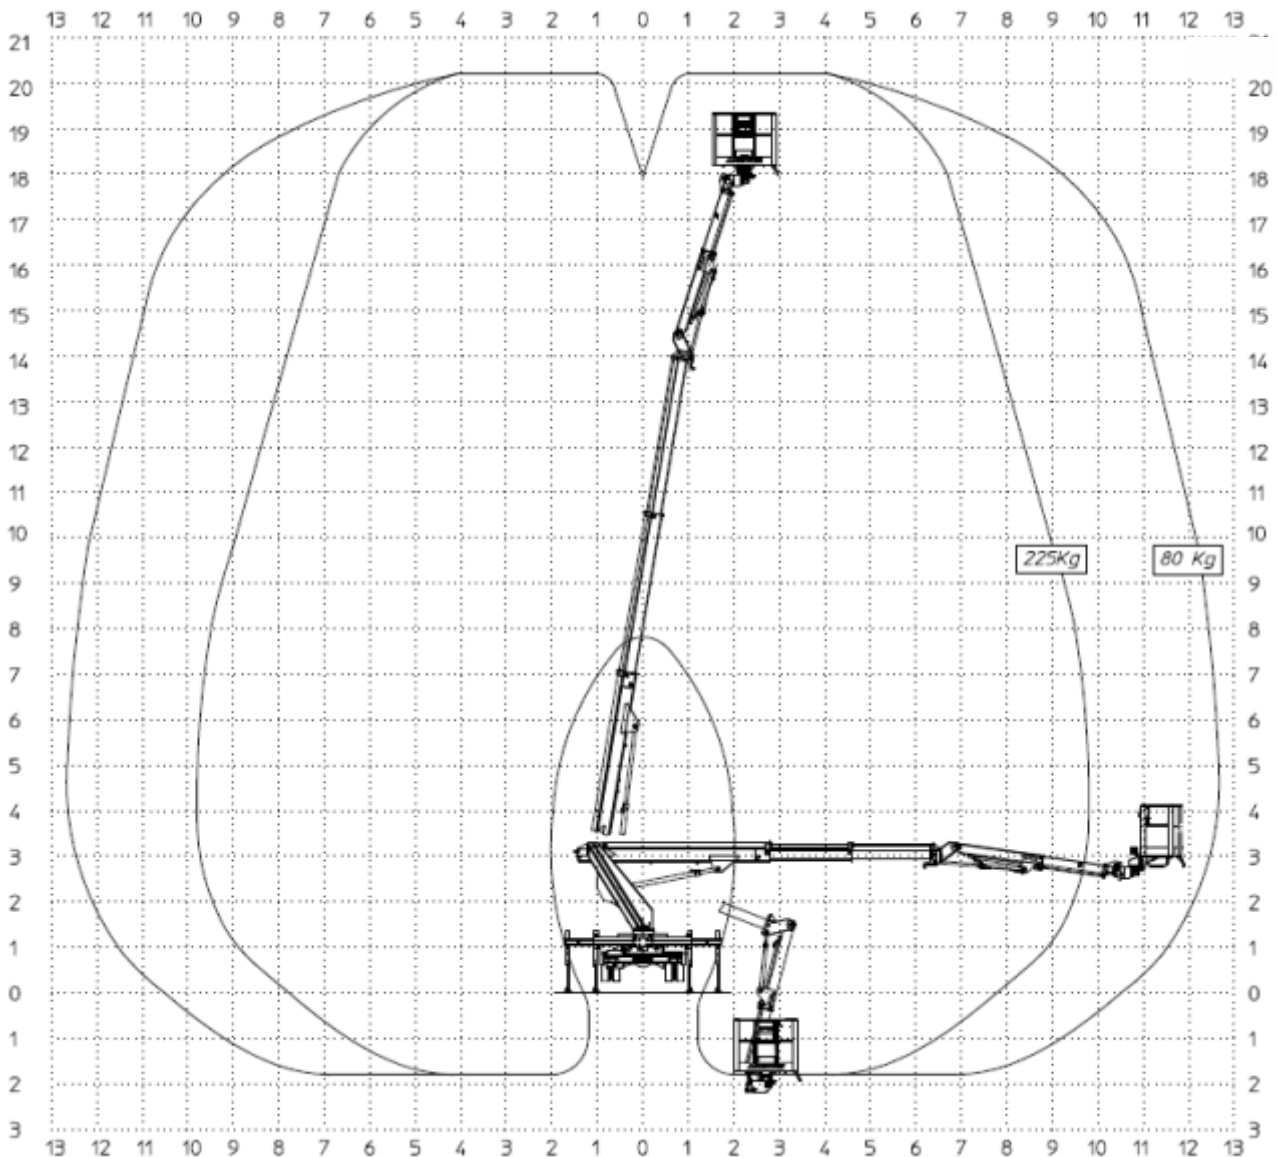

sicher aufwärts mit

Schmalenbachstr. 18
12057 Berlin
Tel.: 030 688 0000-0
Fax: 030 688 0000-1
e-mail: info@easy-lift.de
www.easy-lift.de

Typ L20J (Lkw-Teleskoparbeitsbühne mit Korbarm)

Arbeitshöhe: 20,20m
Länge: 6,62m
Breite: 2,20m
Höhe: 3,08m
Gewicht: 3,5t
Abstützbreite: 2,25/2,94/3,60m
max. Korbbelastung: 225kg
Korbgröße: 1,60 x 0,65m
selbstnivellierende Abstützung