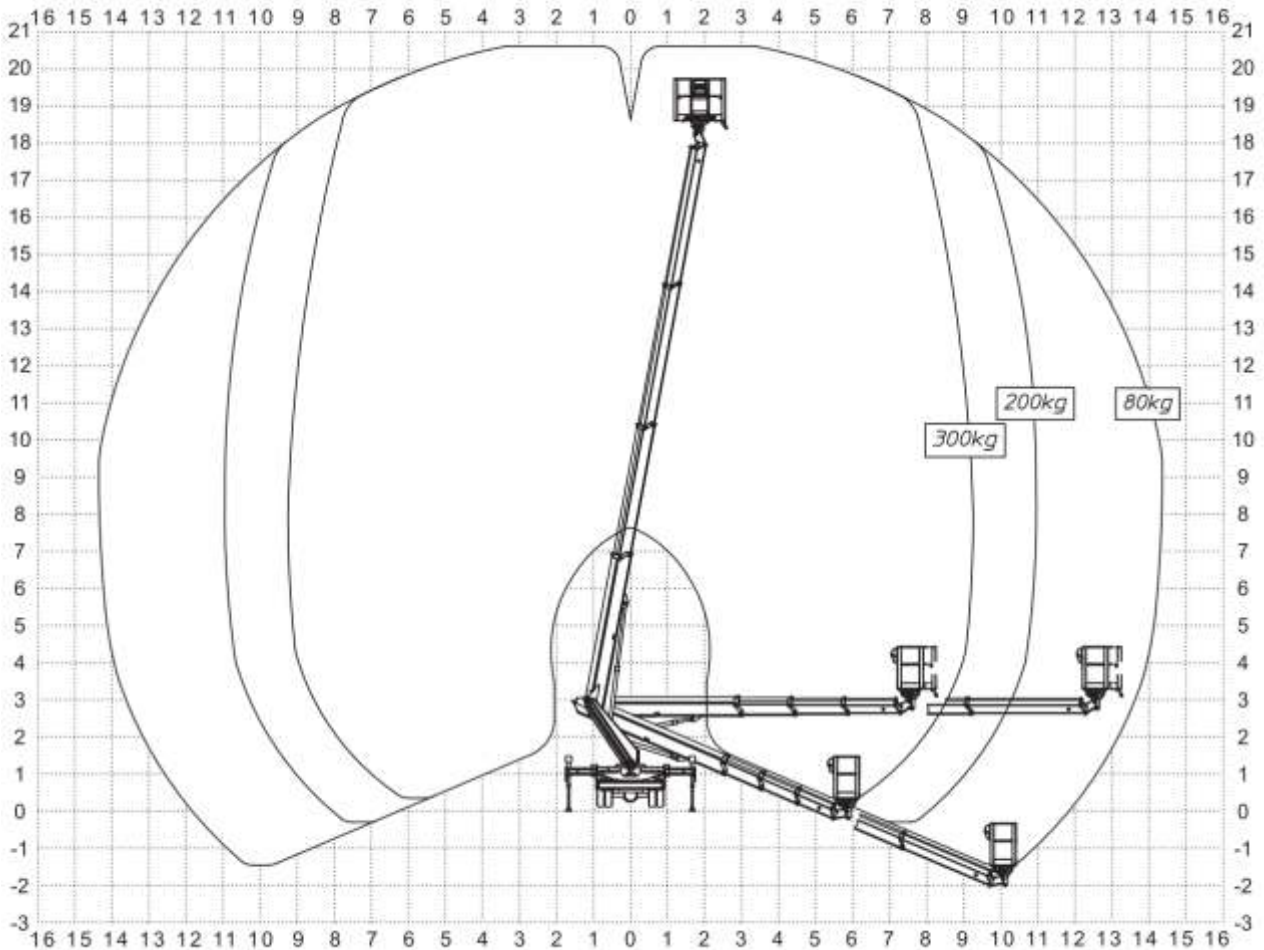

## Typ L20 (Lkw-Teleskoparbeitsbühne)

Arbeitshöhe: 20,50m  
Länge: 6,37m  
Breite: 2,20m  
Höhe: 2,98m  
Gewicht: 3,5t  
Abstützbreite: 2,25/2,94/3,60m  
max. Korbbelastung: 300kg  
Korbgröße: 1,40 x 0,70m  
selbstnivellierende Abstützung  
Homefunktion