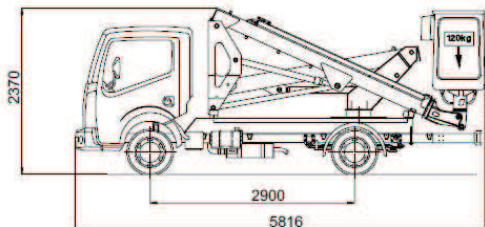

...die preiswerte Gerüstalternative

Schmalenbachstr. 18
12057 Berlin
Tel.: 030 688 0000-0
Fax: 030 688 0000-1
e-mail: info@easy-lift.de
www.easy-lift.de

Typ MX130 (Lkw-Gelenk-Teleskoparbeitsbühne) **Preis: €29.500,- netto**

zuzüglich 19% Mehrwertsteuer

Arbeitshöhe:	13,00m
Länge:	5,82
Breite:	1,70m
Höhe:	2,37m
Gewicht:	3,5t
Abstützbreite:	ohne Abstützung
max. Korbbelastung:	120kg
Korbgröße:	0,80 x 0,75m
zul. Längsneigung:	5 Grad
zul. Querneigung:	2,5 Grad