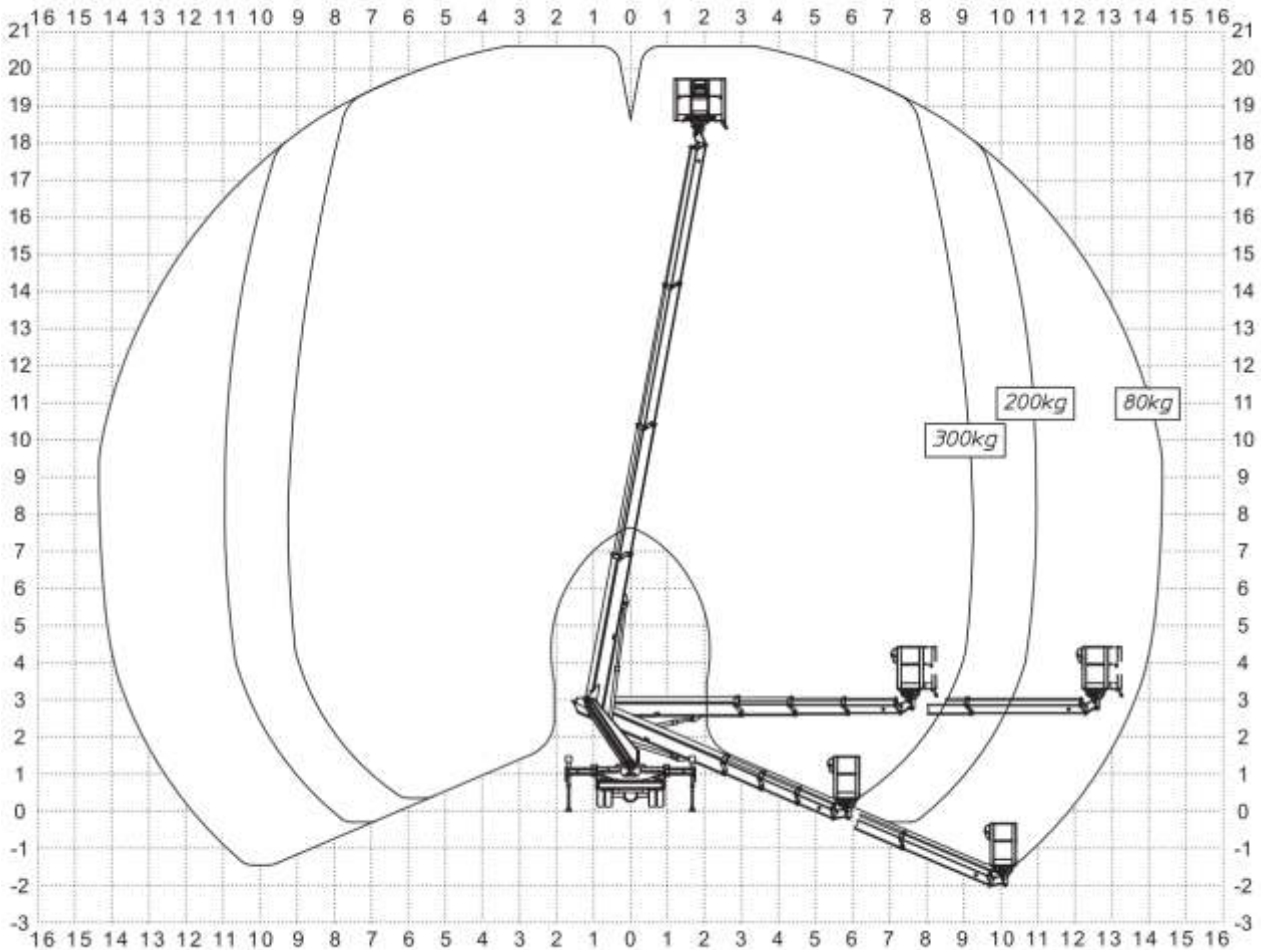

Typ L20 (Lkw-Teleskoparbeitsbühne)

Arbeitshöhe: 20,50m
Länge: 6,37m
Breite: 2,20m
Höhe: 2,98m
Gewicht: 3,5t
Abstützbreite: 2,25/2,94/3,60m
max. Korbbelastung: 300kg
Korbgröße: 1,40 x 0,70m
selbstnivellierende Abstützung
Homefunktion